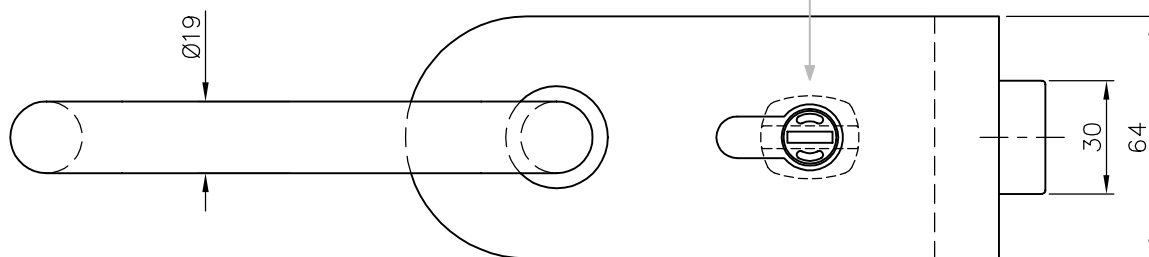

304

Glass door lock for lavatory with handles	Glastür-Schlosskasten für Toiletten mit Drückern	Serrure bec de cane + gâche, pour Toilettes	Glasdeurloopslot voor toilet met krukken
stainless steel	V2A	inox	RVS
...10 polished ...12 satin	...10 poliert ...12 gebürstet	...10 poli ...12 brossé	...10 gepolijst ...12 geborsteld

8 mm glass: A = 21mm
10 mm glass: A = 23mm

* drawing shows 10 mm glass

(no scaled view)