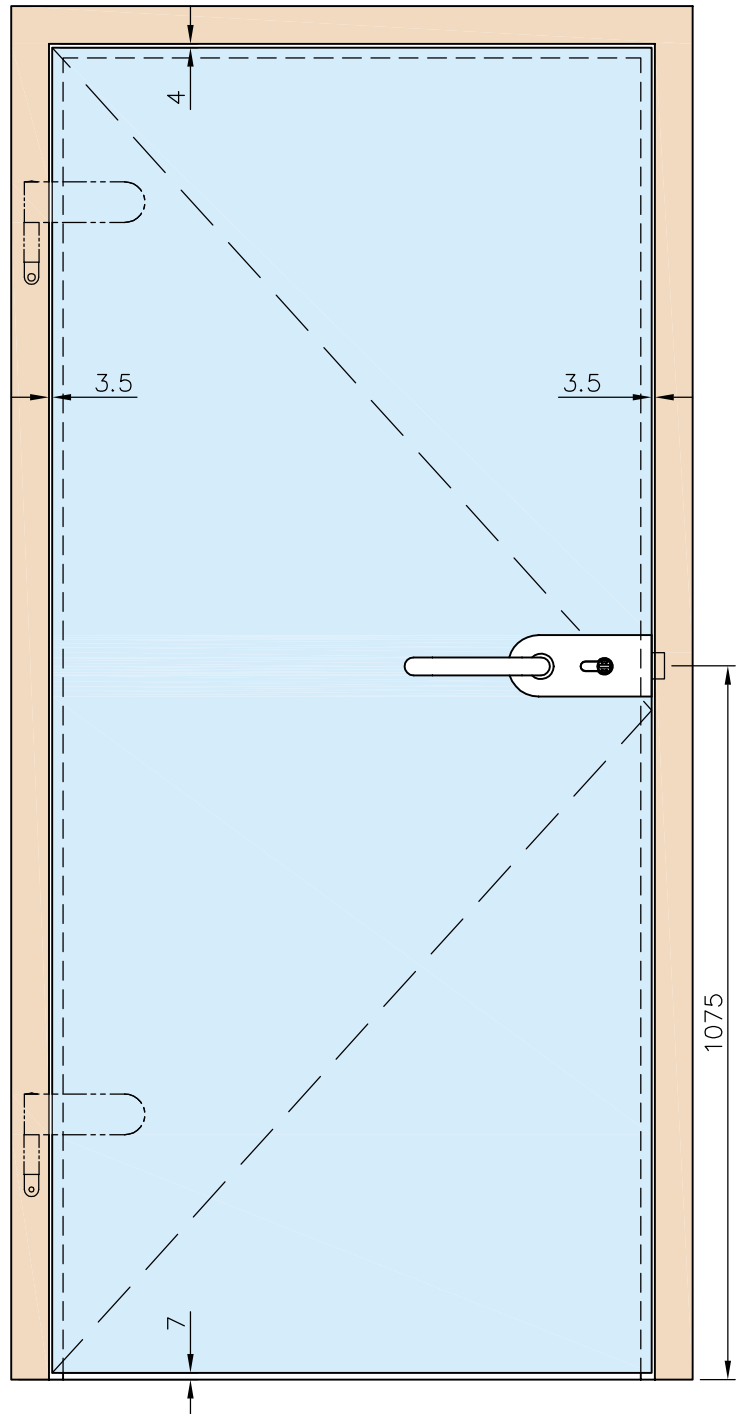

304

Glass door lock for lavatory with handles	Glastür-Schlosskasten für Toiletten mit Drückern	Serrure bec de cane + gâche, pour Toilettes	Glasdeurloopslot voor toilet met krukken
stainless steel	V2A	inox	RVS
...10 polished ...12 satin	...10 poliert ...12 gebürstet	...10 poli ...12 brossé	...10 gepolijst ...12 geborsteld

8 mm glass: A = 21mm
10 mm glass: A = 23mm

* drawing shows 10 mm glass

(no scaled view)