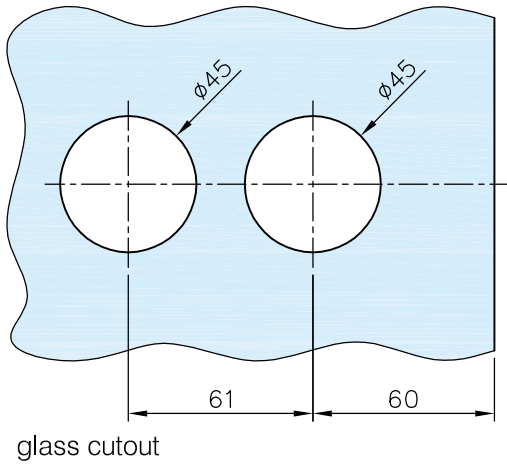

304

Glass door lock for lavatory with handles	Glastür-Schlosskasten für Toiletten mit Drückern	Serrure bec de cane + gâche, pour Toilettes	Glasdeurloopslot voor toilet met krukken
stainless steel	V2A	inox	RVS
...10 polished ...12 satin	...10 poliert ...12 gebürstet	...10 poli ...12 brossé	...10 gepolijst ...12 geborsteld

8 mm glass: A = 21mm
10 mm glass: A = 23mm

* drawing shows 10 mm glass

(no scaled view)