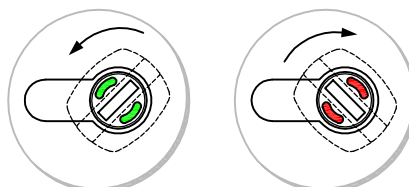

304

Glass door lock for lavatory with handles	Glastür-Schlosskasten für Toiletten mit Drückern	Serrure bec de cane + gâche, pour Toilettes	Glasdeurloopslot voor toilet met krukken
stainless steel	V2A	inox	RVS
...10 polished ...12 satin	...10 poliert ...12 gebürstet	...10 poli ...12 brossé	...10 gepolijst ...12 geborsteld

8 mm glass: A = 21mm
10 mm glass: A = 23mm

* drawing shows 10 mm glass

(no scaled view)