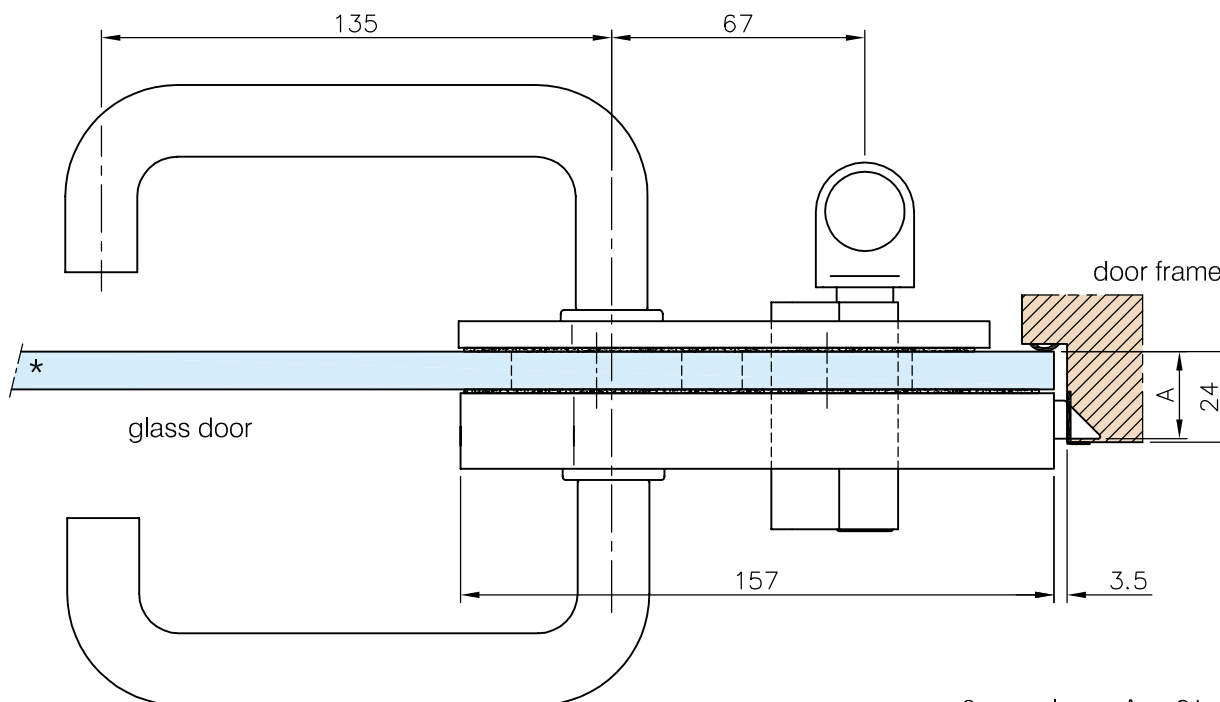

304

Glass door lock for lavatory with handles	Glastür-Schlosskasten für Toiletten mit Drückern	Serrure bec de cane + gâche, pour Toilettes	Glasdeurloopslot voor toilet met krukken
stainless steel	V2A	inox	RVS
...10 polished ...12 satin	...10 poliert ...12 gebürstet	...10 poli ...12 brossé	...10 gepolijst ...12 geborsteld

8 mm glass: A = 21mm
10 mm glass: A = 23mm

* drawing shows 10 mm glass

(no scaled view)