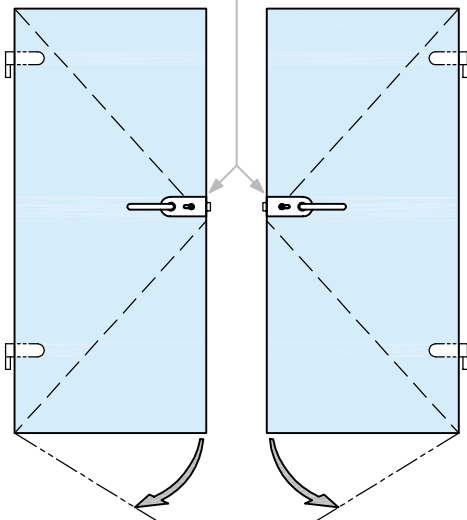

304

Glass door lock for lavatory with handles	Glastür-Schlosskasten für Toiletten mit Drückern	Serrure bec de cane + gâche, pour Toilettes	Glasdeurloopslot voor toilet met krukken
stainless steel	V2A	inox	RVS
...10 polished ...12 satin	...10 poliert ...12 gebürstet	...10 poli ...12 brossé	...10 gepolijst ...12 geborsteld

8 mm glass: A = 21mm
10 mm glass: A = 23mm

* drawing shows 10 mm glass

(no scaled view)