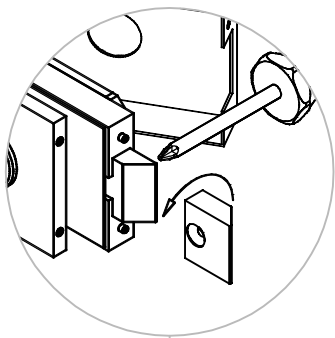

304

Glass door lock for lavatory with handles	Glastür-Schlosskasten für Toiletten mit Drückern	Serrure bec de cane + gâche, pour Toilettes	Glasdeurloopslot voor toilet met krukken
stainless steel	V2A	inox	RVS
...10 polished ...12 satin	...10 poliert ...12 gebürstet	...10 poli ...12 brossé	...10 gepolijst ...12 geborsteld

8 mm glass: A = 21mm
10 mm glass: A = 23mm

* drawing shows 10 mm glass

(no scaled view)